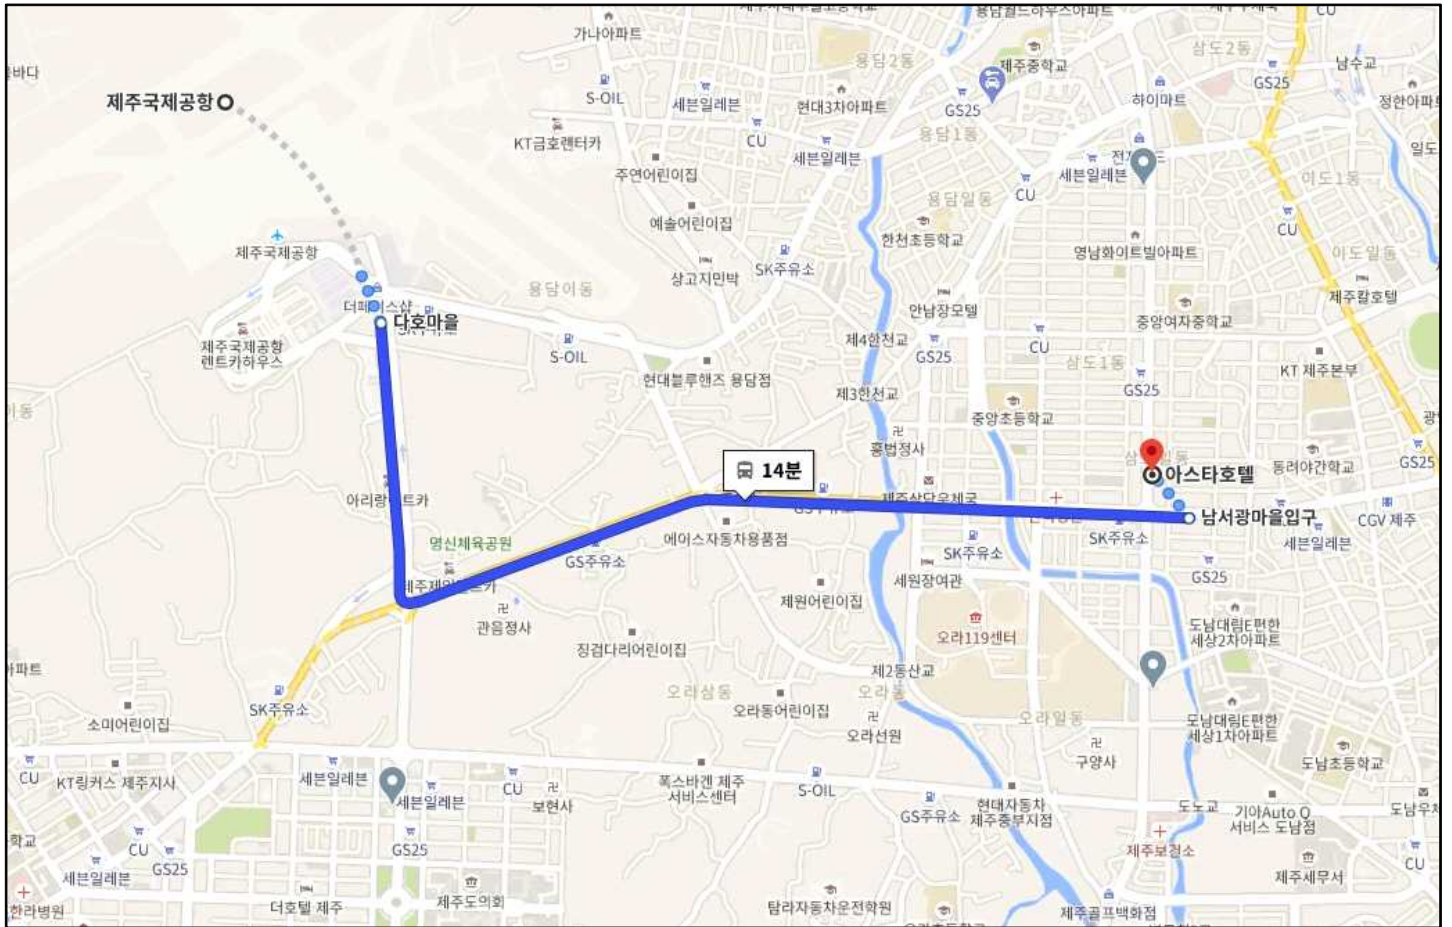

학술발표회 행사장 안내

○ 교통편

• 버스 이용

제주공항 1층 2번 게이트 앞 용담, 시청방면 정류장

간선 331, 332, 315, 343번 버스 승차 -> 남서광 마을 입구 정류장 하차 후 도보 5분 / 소요시간 25분

• 택시 이용

제주공항 택시승차장에서 승차 / 소요시간 10분

○ 숙박예약